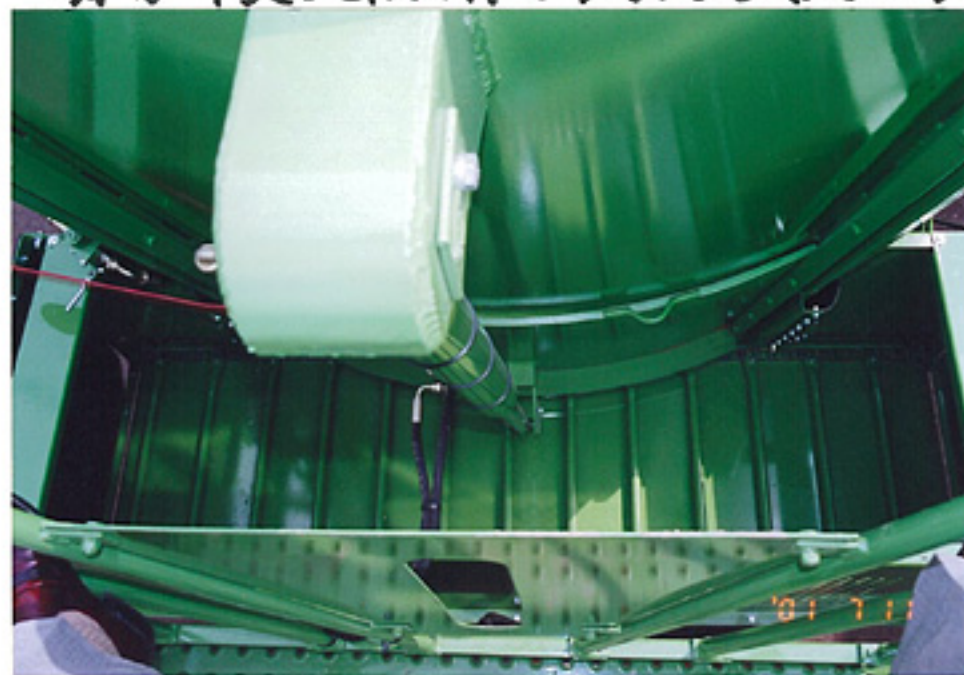

全国で活やく中です。

フラッシュン視良とミキサー
イタソア表大変更判か

フル
スロウ
14m³
450分
です。
タカキ
ホ外キ
北油通
ボタカ

切断面がきれいでアースも破断しずし...

刃は1枚25,000円です。刃も厚く大丈夫です。

トラクターにつけてつみおしをします。

表面排本つ

油圧ウエイグシステム 油圧スタート 計電機